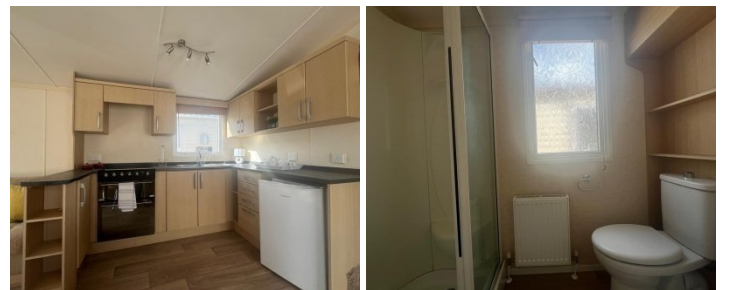

SWIFT BURGUNDY

KENMERKEN

Categorie	Stacaravans
Slaapkamers	2
Merk	Swift
Verwarming	Centrale verwarming
Status	TOPdeals
Specificaties	Dubbel glas, Gemeubileerd, Winterproof

UITRUSTING :

- Dubbele beglazing
 - Centrale verwarming
 - 2 slaapkamers
 - 11m00 x 3m70
-

LEEFRUIMTE :

- Ruime ingerichte woonkamer met veel zitplaatsen
 - Veel lichtinval
 - Sfeerhaard
 - Eethoek met tafel en krukjes
-

KEUKEN:

- Mooie ingerichte keuken
 - gasfornuis met beschermende glasplaat
 - Oven + grill
 - Spoelbak
 - Koelkast met vriescombinatie
-

BADKAMER:

- Ruime douche
 - Toilet + Opbergruimte
 - Lavabo
-

SLAAPKAMER 1:

- 2-persoonsbed
 - Veel kastruimte
 - Aparte toegang tot het toilet
-

SLAAPKAMER 2:

- 2 enkele bedden
- Kastruimte