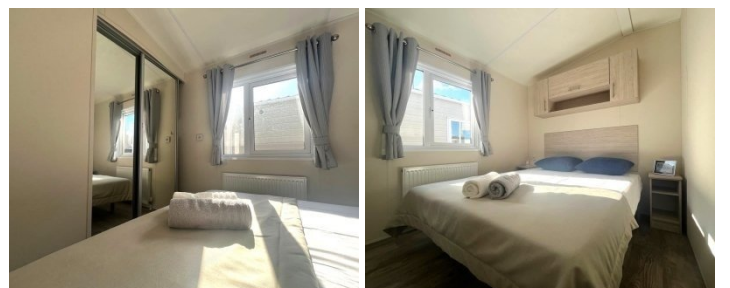

## KENMERKEN

Categorie	Chalets, Stacaravans
Slaapkamers	2
Merk	Delta
Verwarming	Centrale verwarming
Status	Nieuw model 2024
Specificaties	Dubbel glas, Winterproof

**Uitrusting:**

- 2 slaapkamers
- Ingerichte woonkamer
- Dubbele beglazing
- Winterproof
- 10m00 x 3m85

**Leefruimte:**

- Volledig ingerichte woonkamer met veel lichtinval
- Eettafel met stoelen

**Keuken:**

- Koel- en vriescombinatie
- Kleine vaatwasser
- Jaloezieën

**Badkamer:**

- Douche
- Badkamermeubel met lavabo
- Toilet
- Jaloezieën

**Slaapkamer 1:**

- 2 aparte bedden
- Kastruimte

**Slaapkamer 2:**

- 2 aparte bedden
- Kastruimte