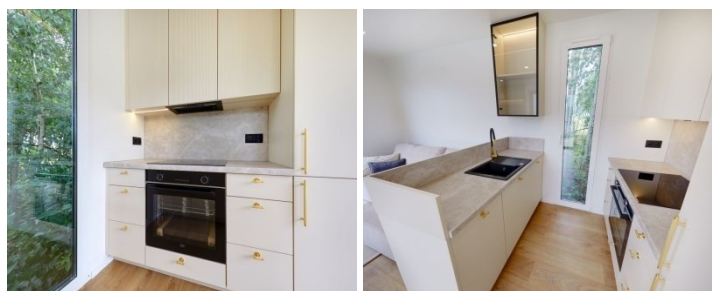

BELGICA SERENITY BY VERO HOMES

GEAVANCEERDE THERMOLUX-LIJN

€ 99.995,-

KENMERKEN

Categorie	Chalets
Slaapkamers	2
Merk	Belgica
Verwarming	Centrale verwarming
Status	Nieuw model 2024
Specificaties	Gemeubileerd, Winterproof, Centrale verwarming