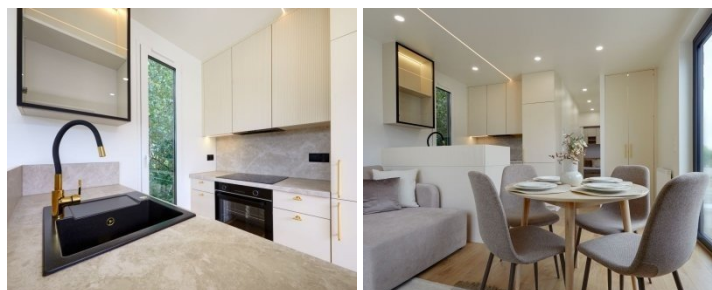

BELGICA SERENITY BY VERO HOMES

GEAVANCEERDE THERMOLUX-LIJN

€ 99.995,-

KENMERKEN

Categorie	Chalets
Slaapkamers	2
Merk	Belgica
Verwarming	Centrale verwarming
Status	Nieuw model 2024
Specificaties	Gemeubileerd, Winterproof, Centrale verwarming