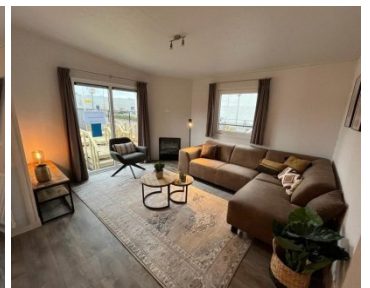

BELGICA MONACO CHALET

KENMERKEN

Categorie	Chalets, Mantelzorgwoning
Slaapkamers	2
Merk	Belgica
Verwarming	Centrale verwarming
Status	Nieuw model 2024
Specificaties	Dubbel glas, Winterproof