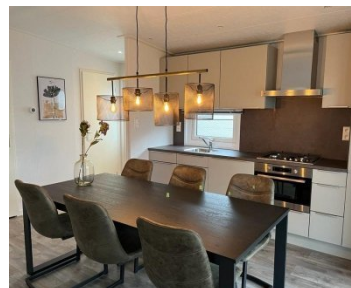

BELGICA MONACO CHALET

KENMERKEN

Categorie	Chalets, Mantelzorgwoning
Slaapkamers	2
Merk	Belgica
Verwarming	Centrale verwarming
Status	Nieuw model 2024
Specificaties	Dubbel glas, Winterproof