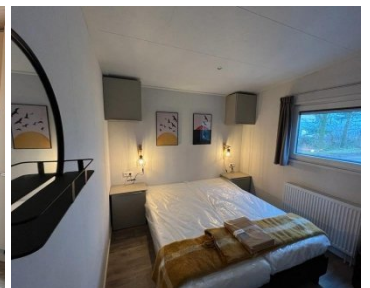

BELGICA MONACO CHALET

KENMERKEN

Categorie	Chalets, Mantelzorgwoning
Slaapkamers	2
Merk	Belgica
Verwarming	Centrale verwarming
Status	Nieuw model 2024
Specificaties	Dubbel glas, Winterproof