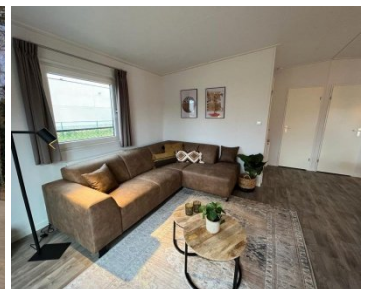

BELGICA MONACO CHALET

KENMERKEN

Categorie	Chalets, Mantelzorgwoning
Slaapkamers	2
Merk	Belgica
Verwarming	Centrale verwarming
Status	Nieuw model 2024
Specificaties	Dubbel glas, Winterproof