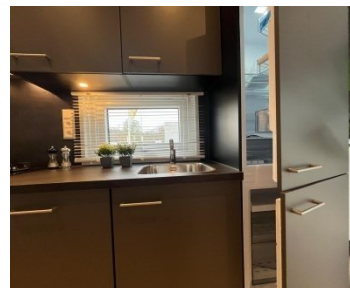

BELGICA CUBE

NIEUW OP ONZE EXPO!

€ 89.995,-

KENMERKEN

Categorie	Chalets
Slaapkamers	2
Merk	Belgica
Verwarming	Centrale verwarming
Status	Nieuw model 2024
Specificaties	Dubbel glas, Winterproof, Centrale verwarming